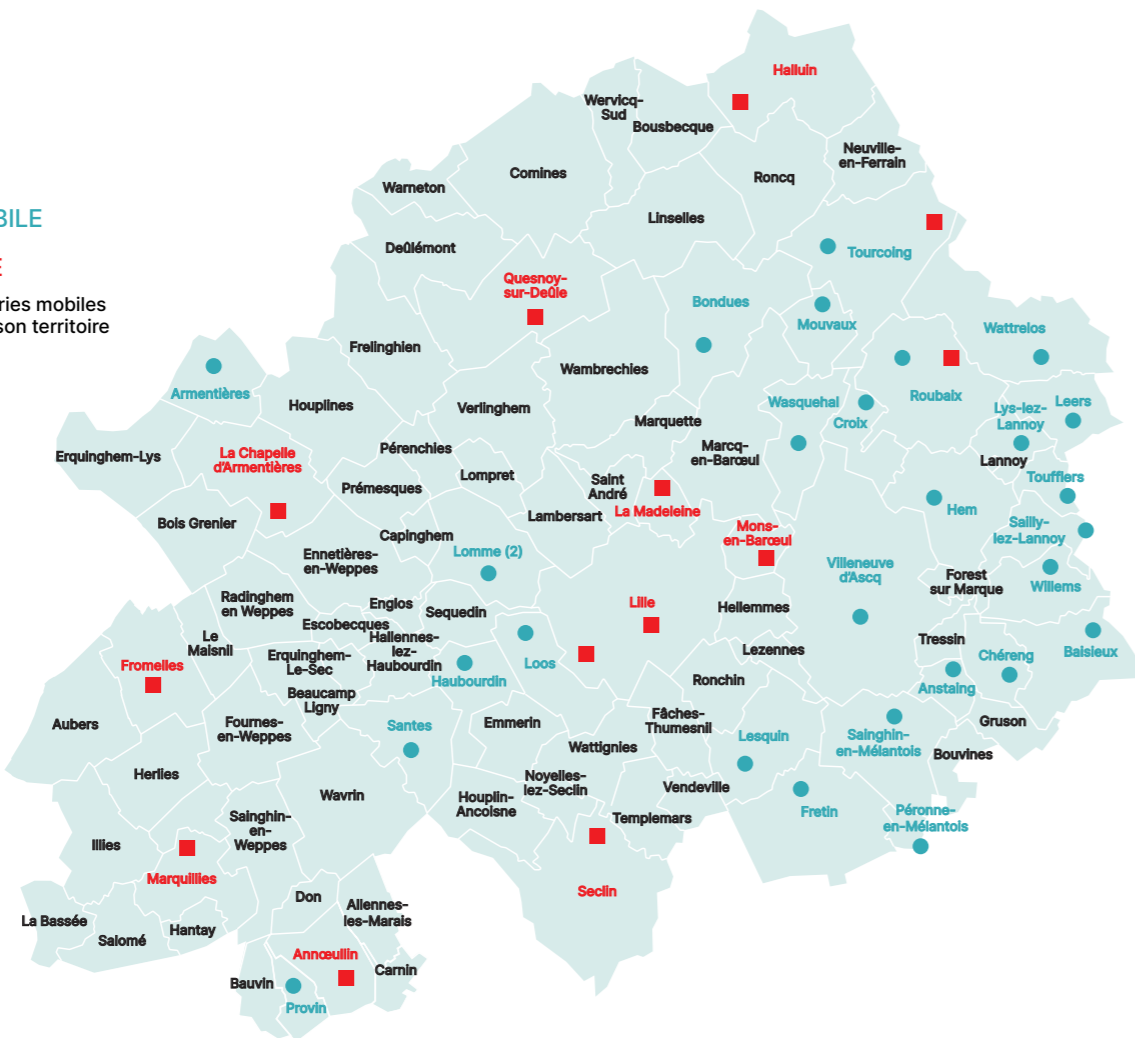

DÉCHÈTERIES MOBILES 2023

TOUS TYPES DE DÉCHETS* (voir page suivante)

ADRESSE	JOURS DU MOIS	MARS	AVRIL	MAI	JUIN	JUILLET	AOÛT	SEPT.	OCT.	NOV.
SANTES 9h - 12h Centre technique municipal, avenue des Sports	1 ^{er} samedi	Samedi 4	Samedi 1 ^{er}	Samedi 6	Samedi 3	Samedi 1 ^{er}	Samedi 5	Samedi 2	Samedi 7	Samedi 4
TOUFFLERS 9h30 - 12h30 Parking rue de la Lys angle chemin de la Citadelle	4 ^e dimanche	Dimanche 26	Dimanche 23	Dimanche 28	Dimanche 25	Dimanche 23	Dimanche 27	Dimanche 24	Dimanche 22	Dimanche 26
TOURCOING 10h - 13h Parking rue Michel Raillard	Tous les samedis									
VILLENEUVE D'ASCQ 9h - 12h Parking de la piscine du Triolo, allée des troncs	Tous les lundis									
WASQUEHAL 9h30 - 12h30 Rue Denis Papin devant la gare	1 ^{er} mercredi	Mercredi 1 ^{er}	Mercredi 5	Mercredi 3	Mercredi 7	Mercredi 5	Mercredi 2	Mercredi 6	Mercredi 4	Mercredi 8
WILLEMS 14h - 17h Parking rue d'Hem	3 ^e samedi	Samedi 18	Samedi 15	Samedi 20	Samedi 17	Samedi 15	Samedi 19	Samedi 16	Samedi 21	Samedi 18

● DÉCHÈTERIE MOBILE

■ DÉCHÈTERIE FIXE

La MEL compte 28 déchèteries mobiles
et 13 déchèteries fixes sur son territoire

DÉCHÈTERIES FIXES

VOUS POUVEZ DÉPOSER VOS DÉCHETS TOUT AU LONG DE L'ANNÉE
DANS LES 13 DÉCHÈTERIES FIXES DE LA MEL

- **ANNŒULLIN** - rue Lavoisier
- **FROMELLES** - rue de la Biette
- **HALLUIN** - rue de la Lys
- **LA CHAPELLE D'ARMENTIÈRES** - Z.I. La Houssoye, rue Ambroise-Paré
- **LA MADELEINE** - 299 rue du Président Georges-Pompidou
- **LILLE** - boulevard d'Alsace (porte d'Arras)
- **LILLE** - rue Jean-Charles-Borda
- **MARQUILLIES** - rue de Faulx RD 22
- **MONS-EN-BARŒUL** - rue du Chemin de la Mare
- **QUESNOY-SUR-DEÛLE** - rue de Lille
- **ROUBAIX** - Le Sartel, rue de Leers
- **SECLIN** - rue de Lorival
- **TOURCOING** - La Marlière, rue Carrel Z.I. Tourcoing Est